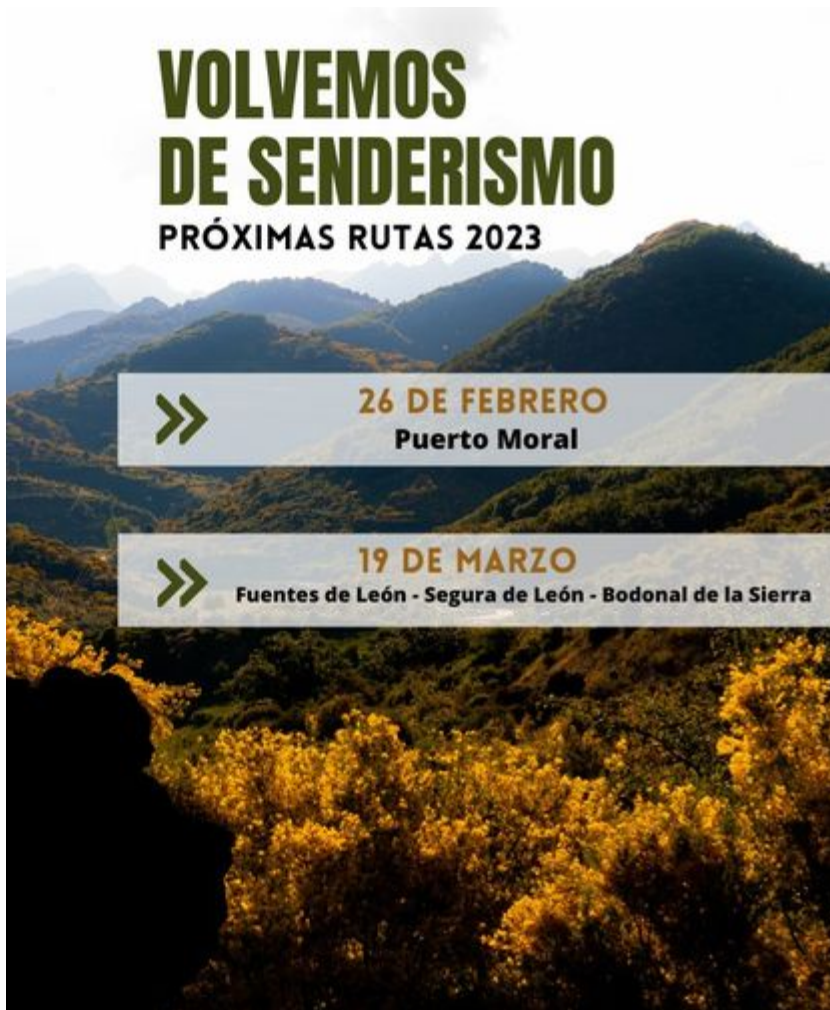

Del 26 al 26 de febrero de 2023

Ruta senderismo a Puerto Moral

rt/sites/cumbresmayores/es/.galleries/imagenes-noticias/Noticias-noviembre-2021/327451085_728683935541482_1582206522741342120_n.jpg

Información del evento

Inicio:

26 de febrero de 2023 | 9:30

Finalización:

26 de febrero de 2023 | 23:00

viernes, 05 de agosto de 2016